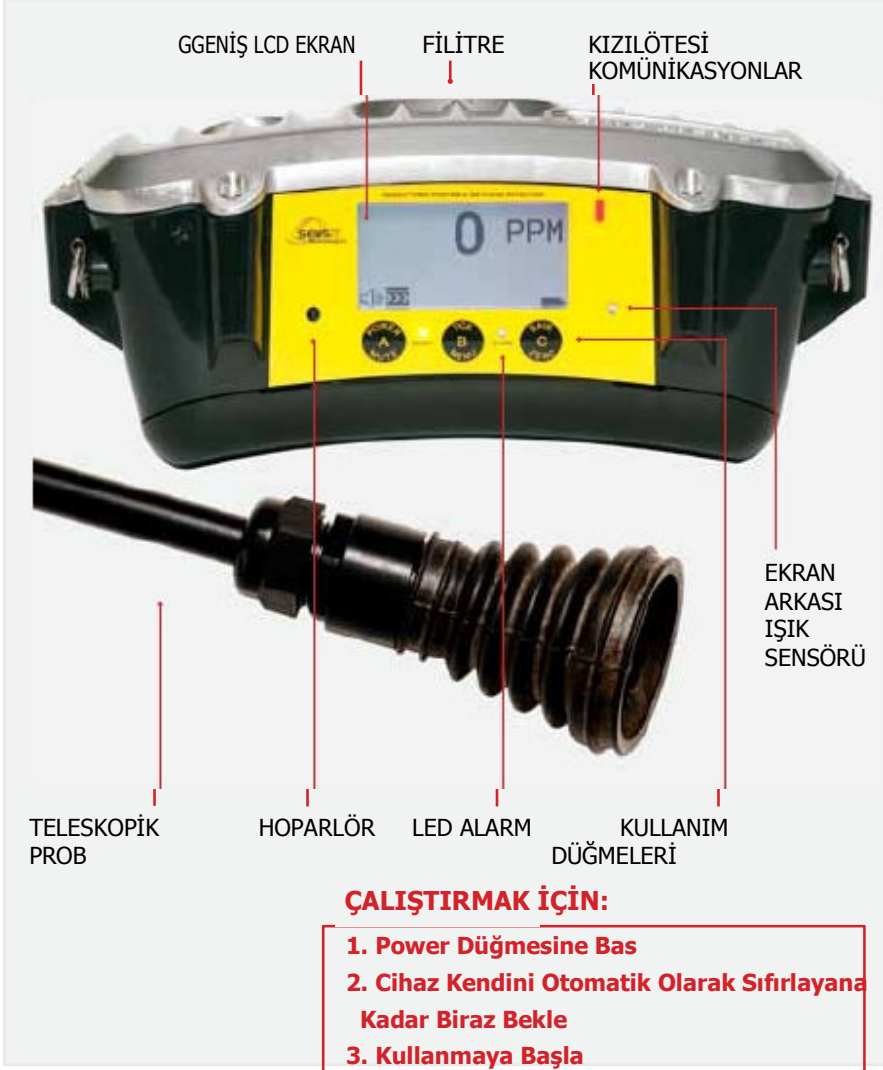

STANDART KİT KİT SEÇENEKLERİ

Teleskopik Tarama Başlığı	GPS
Prob Çubuğu	Değiştirilebilir Hafıza
Batarya Şarj Adaptörü	Bluetooth Kayıt Bağlantısı
Omuz Askısı	Sert Taşıma Çantası
Kullanım Klavuzu	
Yeniden Şarj Olabilen Lithium Ion Batarya Paketi	

ÖZEL SİPARİŞ SEÇENEKLERİ

Kayıt Depolama:

Bir Sonraki Kalibrasyon Zamanını Gösteren Kayıt
Kayıt Alarmı
Algılanan En Yüksek Ölçü Birimi
Ölçü Birimlerini anında Canlı Kayıt
GPS Koordinatlarını Ölçü Birimleri İle Birlikte Kayıt

Infrared (Kızılötesi) Komünifikasyon:

Kayıtları Print (Yazdır) Yap
Alarmları Print (Yadır) Yap
Smart-Cal Kalibrasyon Sistemi İle İrtibata Geç

Blue Tooth Komünikasyon:

Devamlı Algılanan Anlık Ölçü Birimlerine ait Data

Yenisini İle Değiştirilebilir Hafıza Kartları

Kayıt İşlemleri İçin Depolama Sistemi

SENSÖR SPESİFİKASYONLARI

ÇEŞİT	ÇÖZÜNÜRLÜK	ALAN	DOĞRULUK
PPM	1ppm	0-10,000	±10%
LEL	0.1%	0-100%	±10%
%VOL	0.1%	5-100%	±10%

ÜRÜN SPESİFİKASYONLARI

Boyut:	25.4 x 10.4 x 14 cm
Ağırlık:	2.6 kg
Kullanım Isı Dereceleri:	-20 to 54.4° C
Güç:	Yeniden şarj edilebilir Lithium Ion batarya paketi
Batarya Ömrü:	Sürekli kullanımda 7 saat

Intrinsic Safety: Pending US and ATEX Zone 2
Environmental Resistance: IP 54